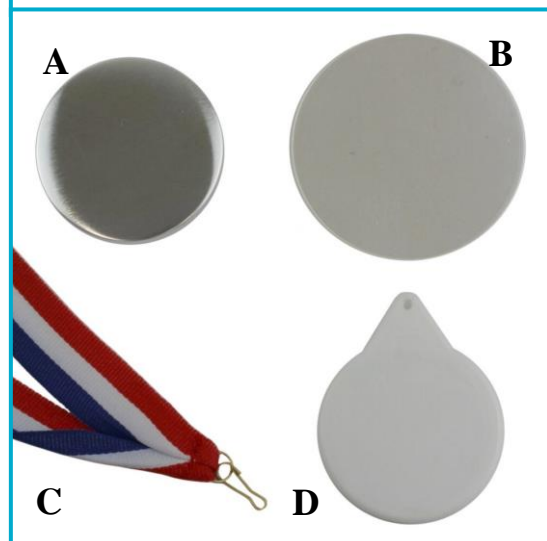

W pakiecie fundraisingowym znajdziesz wszystkie te elementy, których możesz użyć ze swoją maszynką do przypinek!

Komponenty do wykonania 100 przypinek z bezpiecznym zapięciem

- 100 metalowych przodów (A)
- 100 kawałków plastikowej folii (B)
- 100 plastikowych tyłów przypinek (C)
- 100 agrafek, które należy włożyć przed wykonaniem (D)

Komponenty do wykonania 100 magnesów

- 100 metalowych przodów (A)
- 100 kawałków plastikowej folii (B)
- 100 tyłów magnesów (C)

Komponenty do wykonania 50 medali

- 50 metalowych przodów (A)
- 50 kawałków plastikowej folii (B)
- 50 wstążek (C)
- 50 plastikowych podkładek pod medale (D)