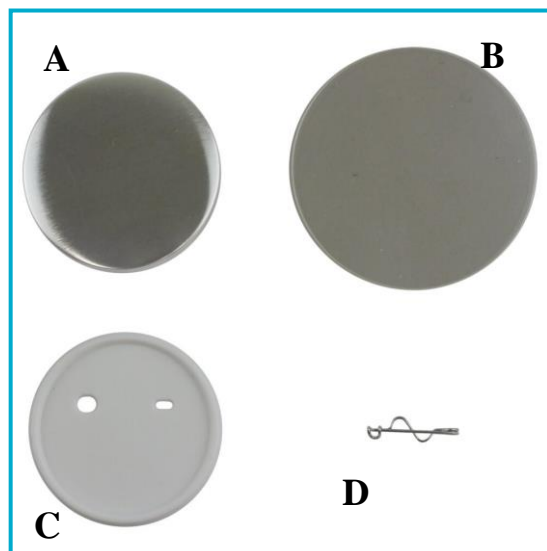

W pakiecie fundraisingowym znajdziesz wszystkie te elementy, których możesz użyć ze swoją maszynką do przypinek!

Komponenty do wykonania 100 przypinek z bezpiecznym zapięciem

- 100 metalowych przodów (A)
- 100 kawałków plastikowej folii (B)
- 100 plastikowych tyłów przypinek (C)
- 100 agrafek, które należy włożyć przed wykonaniem (D)

Komponenty do wykonania 100 magnesów

- 100 metalowych przodów (A)
- 100 kawałków plastikowej folii (B)
- 100 tyłów magnesów (C)

Komponenty do wykonania 50 medali

- 50 metalowych przodów (A)
- 50 kawałków plastikowej folii (B)
- 50 wstążek (C)
- 50 plastikowych podkładek pod medale (D)