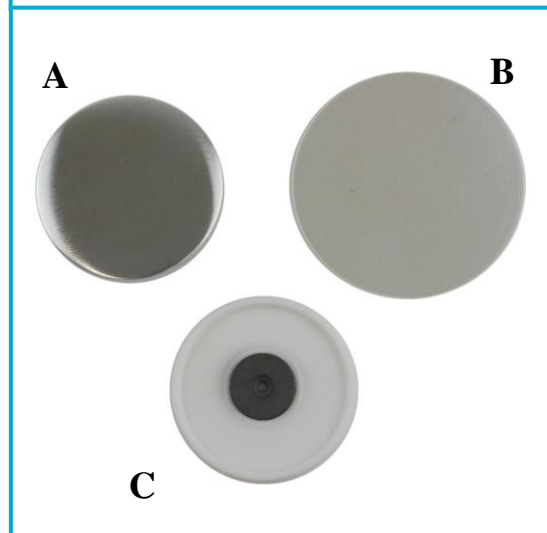

W pakiecie fundraisingowym znajdziesz wszystkie te elementy, których możesz użyć ze swoją maszynką do przypinek!

Komponenty do wykonania 100 przypinek z bezpiecznym zapięciem

- 100 metalowych przodów (A)
- 100 kawałków plastikowej folii (B)
- 100 plastikowych tyłów przypinek (C)
- 100 agrafek, które należy włożyć przed wykonaniem (D)

Komponenty do wykonania 100 magnesów

- 100 metalowych przodów (A)
- 100 kawałków plastikowej folii (B)
- 100 tyłów magnesów (C)

Komponenty do wykonania 50 medali

- 50 metalowych przodów (A)
- 50 kawałków plastikowej folii (B)
- 50 wstążek (C)
- 50 plastikowych podkładek pod medale (D)